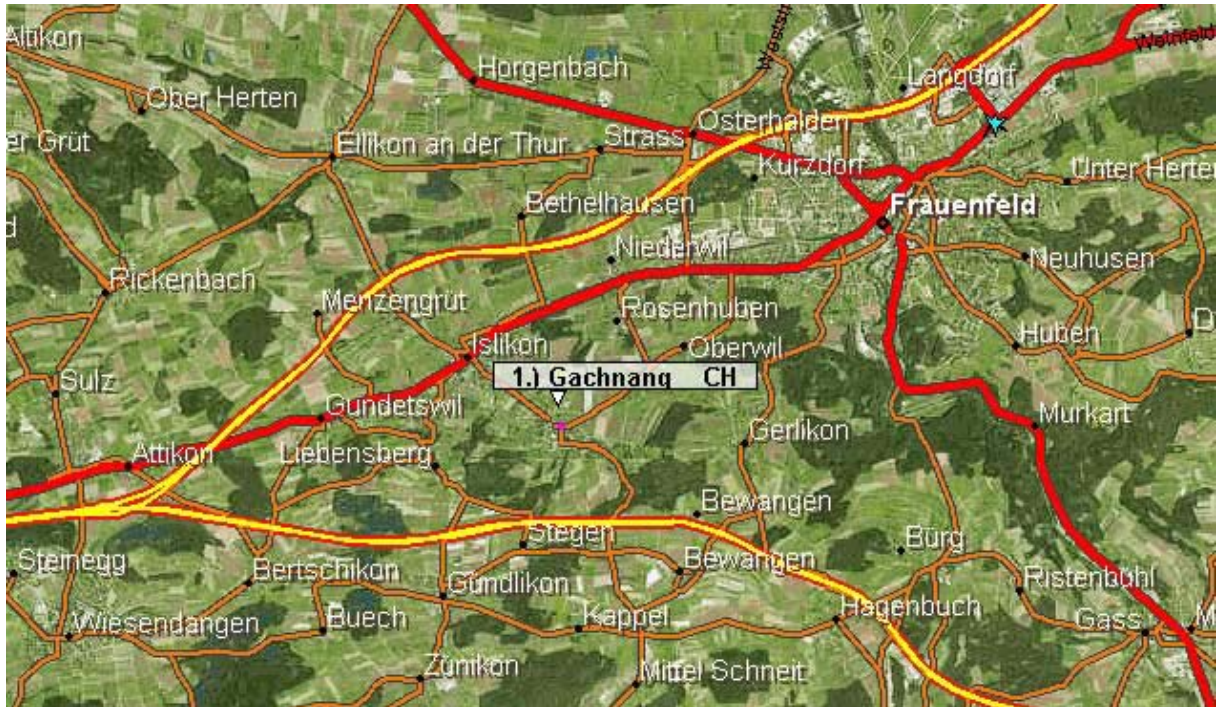

Schützengesellschaft Gachnang

Gochlinger Liegendmatch

So finden Sie uns.

Aus Richtung Zürich:

Autobahn bei Ausfahrt Oberwinterthur verlassen, auf der Hauptstasse Richtung Frauenfeld bis Islikon, in Islikon rechts Richtung Gachnang.

Aus Richtung St. Gallen :

Autobahn bei Ausfahrt Matzingen verlassen, auf der Hauptstasse Richtung Frauenfeld, in Frauenfeld Richtung Winterthur bis Islikon, in Islikon links Richtung Gachnang.

Ab Islikon ist der Weg zum Schiessplatz Gachnang ausgeschildert.

Zufahrtsplan

Wir freuen uns auf Ihren Besuch in Gachnang.