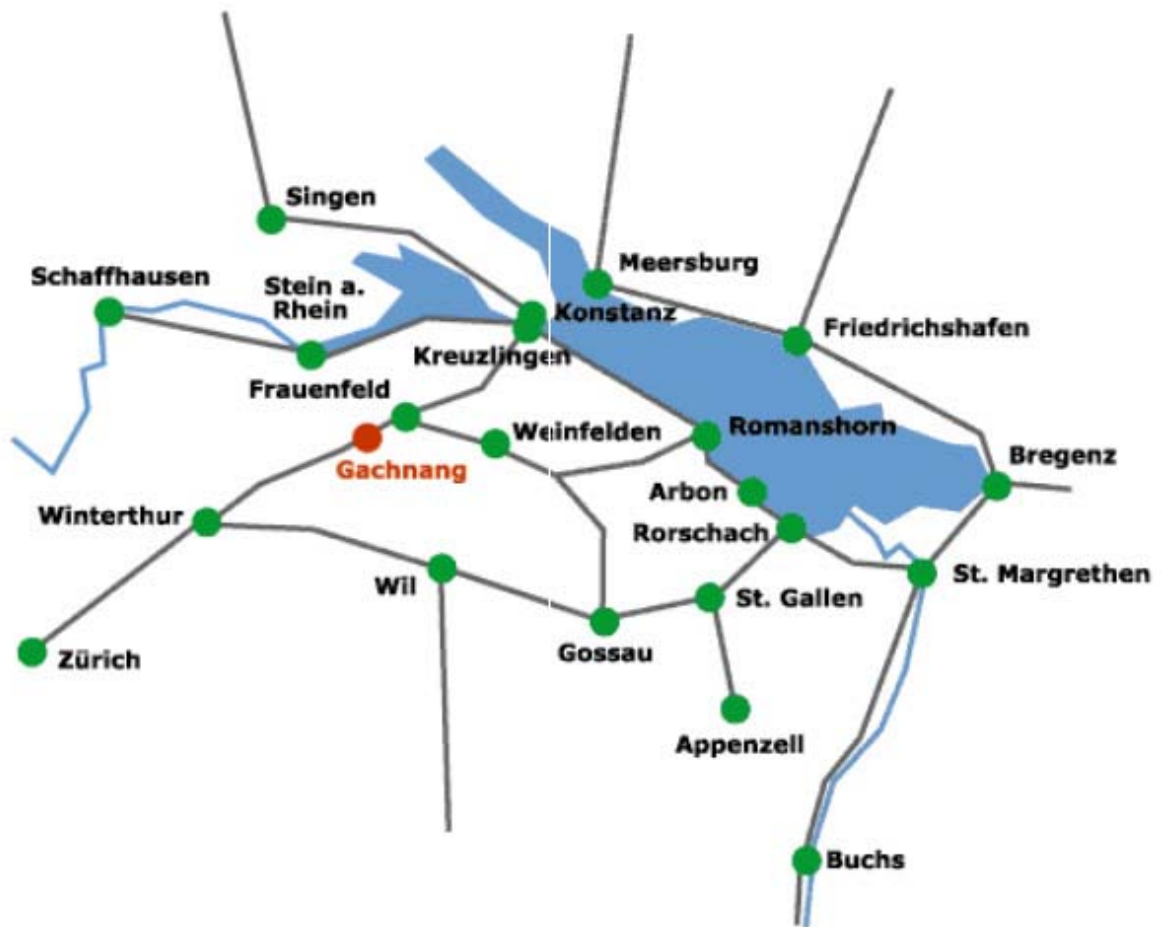

Schützengesellschaft Gachnang

Gochlinger Liegendmatch

So finden Sie uns.

Aus Richtung Zürich:

Autobahn bei Ausfahrt Oberwinterthur verlassen, auf der Hauptstasse Richtung Frauenfeld bis Islikon, in Islikon rechts Richtung Gachnang.

Aus Richtung St. Gallen :

Autobahn bei Ausfahrt Matzingen verlassen, auf der Hauptstasse Richtung Frauenfeld, in Frauenfeld Richtung Winterthur bis Islikon, in Islikon links Richtung Gachnang.

Ab Islikon ist der Weg zum Schiessplatz Gachnang ausgeschildert.

Zufahrtsplan

Wir freuen uns auf Ihren Besuch in Gachnang.